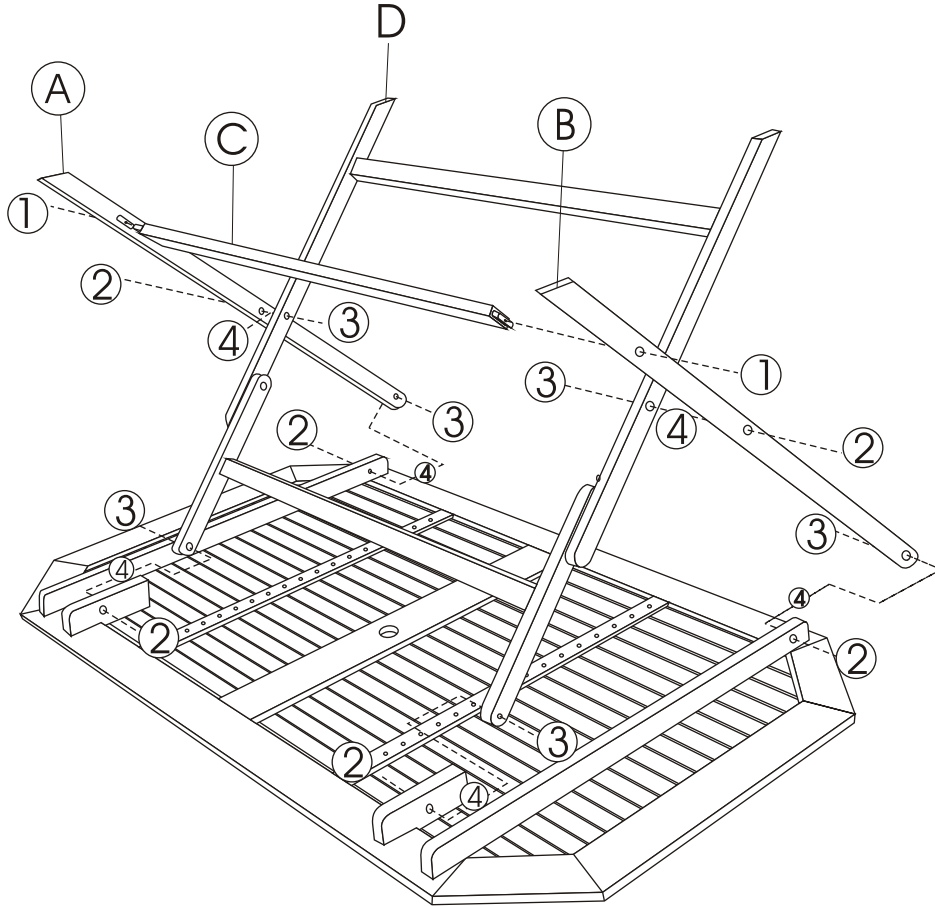

**IMPORTANT, RETAIN FOR FUTURE  
REFERENCE: READ CAREFULLY**

For outdoor use only.  
For domestic use only.

**PLUMLEY TABLE 140 x 85cm**  
Assembly instruction and caresheet

- |                 |  |
|-----------------|--|
| <p><b>A</b></p> | <p><b>1</b></p> <p><b>(M7 x 60) mm x 2 Pcs</b></p>         |
| <p><b>B</b></p> | <p><b>2</b></p> <p><b>(M8x35) : 6pcs</b></p>               |
| <p><b>C</b></p> | <p><b>3</b></p> <p><b>(M8x15)mm : 6pcs</b></p>             |
| <p><b>D</b></p> | <p><b>4</b></p> <p><b>PLAIN WASHER (8.5x20x2)x6Pcs</b></p> |
|                 | <p><b>5</b></p> <p><b>2pcs</b></p>                         |